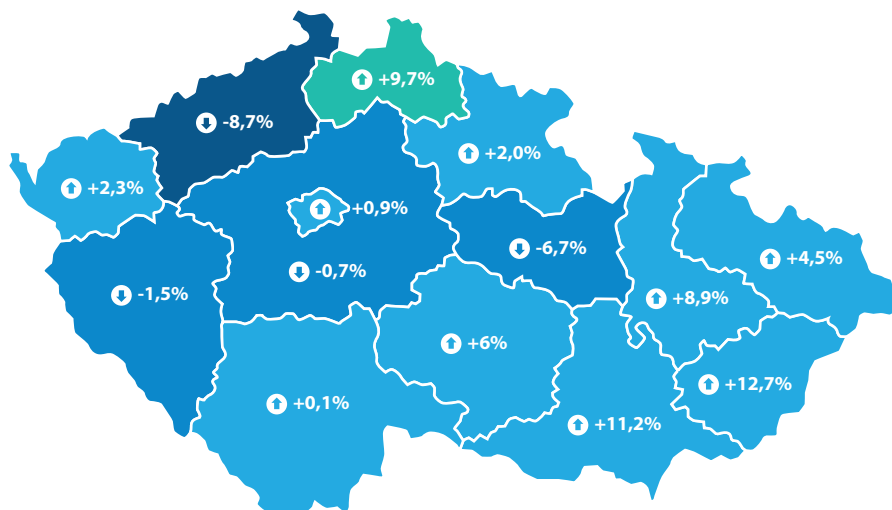

Průměrná Fabia

Cena:
139 627 Kč

Typ karoserie:
Kombi

Stáří:
9 let

Barva:
Modrá

Najeto:
107 591 km

Palivo:
Benzín

Meziroční změna průměrné ceny dle krajů

	2020	2021	Meziroční rozdíl
Královhradecký kraj	164 979 Kč	168 343 Kč	+2,0%
Středočeský kraj	158 500 Kč	157 369 Kč	-0,7%
Jihomoravský kraj	132 380 Kč	147 199 Kč	+11,2%
Olomoucký kraj	131 381 Kč	143 120 Kč	+8,9%
Moravskoslezský kraj	134 263Kč	140 314Kč	+4,5%
Pardubický kraj	149 313 Kč	139 276 Kč	-6,7%
Plzeňský kraj	139 625Kč	137 552Kč	-1,5%
Praha	136 275 Kč	137 488 Kč	+0,9%
Ústecký kraj	143 924 Kč	131 422 Kč	-8,7%
Jihočeský kraj	128 261 Kč	128 416 Kč	+0,1%
Zlínský kraj	111 963 Kč	126 174 Kč	+12,7%
Karlovarský kraj	118 945 Kč	121 699 Kč	+2,3%
Liberecký kraj	98 319 Kč	111 930 Kč	+13,8%
Vysočina	94 425 Kč	100 129 Kč	+6,0%

Nejoblíbenější barvy v ČR

Nejoblíbenější barvy dle krajů

Karlovarský kraj	Modrá
Ústecký kraj	Modrá
Liberecký kraj	Modrá
Královhradecký kraj	Bílá
Plzeňský kraj	Modrá
Praha	Bílá
Středočeský kraj	Bílá

Jihočeský kraj	Modrá
Vysočina	Stříbrná
Pardubický kraj	Modrá
Jihomoravský kraj	Bílá
Olomoucký kraj	Bílá
Zlínský kraj	Modrá
Moravskoslezský kraj	Bílá