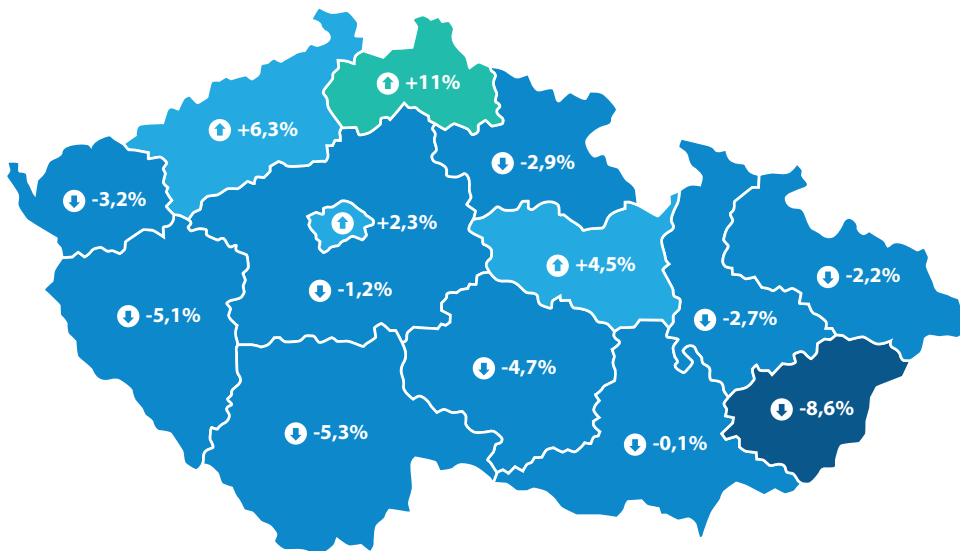

Průměrná Octavia

Cena:
236 529 Kč

Typ karoserie:
Kombi

Stáří:
8 let

Barva:
Bílá

Najeto:
128 891 km

Palivo:
Nafta

Meziroční změna průměrné ceny dle krajů

Královéhradecký kraj	299 669 Kč	292 448 Kč	-2,4%
Ústecký kraj	252.883 Kč	268.729 Kč	+6,3%
Pardubický kraj	252.041 Kč	263.315 Kč	+4,5%
Středočeský kraj	257.387 Kč	254.392 Kč	-1,2%
Liberecký kraj	212.403 Kč	235.813 Kč	+11,0%
Hlavní město Praha	228.619 Kč	233.850 Kč	+2,3%
Plzeňský kraj	240.915 Kč	228.547 Kč	-5,1%
Moravskoslezský kraj	228.895 Kč	223.914 Kč	-2,2%
Jihomoravský kraj	222.845 Kč	222.728 Kč	-0,1%
Olomoucký kraj	225.557 Kč	219.474 Kč	-2,7%
Jihočeský kraj	220.039 Kč	208.346 Kč	-5,3%
Karlovarský kraj	211.317 Kč	204.461 Kč	-3,2%
Zlínský kraj	212.116 Kč	193.895 Kč	-8,6%
Vysočina	192.405 Kč	183.344 Kč	-4,7%

Nejoblíbenější barvy dle krajů

Karlovarský kraj	Bílá
Ústecký kraj	Bílá
Liberecký kraj	Stříbrná metalíza
Královéhradecký kraj	Černá metalíza
Plzeňský kraj	Bílá
Praha	Bílá
Středočeský kraj	Bílá

Jihočeský kraj	Stříbrná metalíza
Vysočina	Stříbrná metalíza
Pardubický kraj	Bílá
jihomoravský kraj	Bílá
Olomoucký kraj	Bílá
Zlínský kraj	Stříbrná metalíza
Moravskoslezský kraj	Bílá