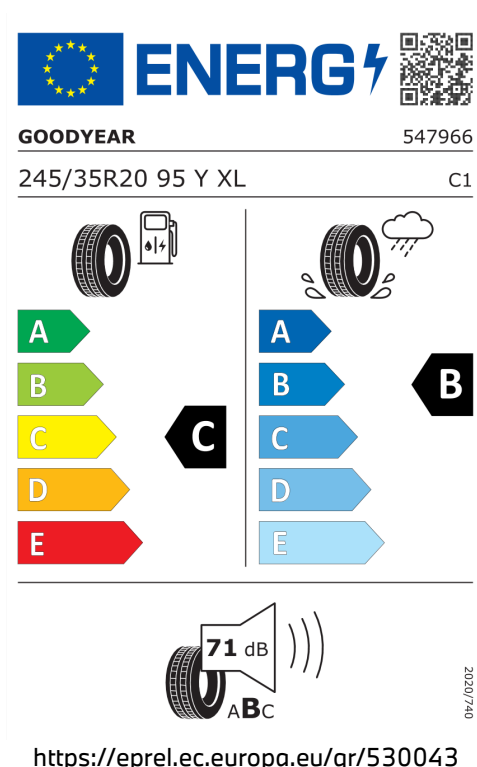

NC AUTO, s r.o., Pardubice

BMW Autorizovaný Dealer

ŠTÍTKY PNEUMATIK.

Goodyear 530043