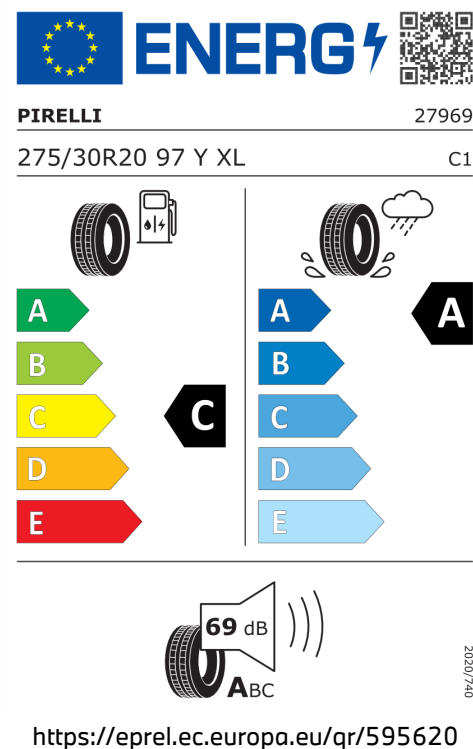

## ŠTÍTKY PNEUMATIK.

Goodyear 530043

Pirelli 595227

Pirelli 595620

Goodyear 530041

**PIRELLI** 25962  
245/35R20 95 Y XL C1

Energy efficiency: C (left), A (right)

Rolling resistance: A