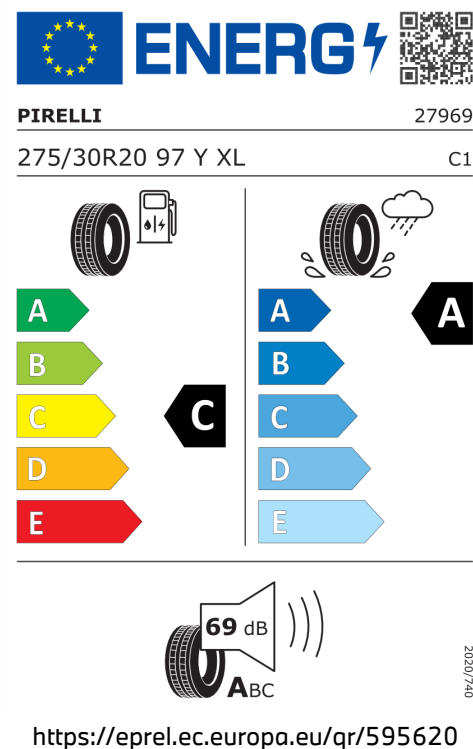

Spotřeba paliva

6,9 l/100 km

Šířka	2.137 mm	Objem nádrže	66 l
Výška	1.407 mm	Emisní norma	Euro 6d-ISC-FCM
Délka	5.082 mm	Počet válců	6
Počet míst	5	Zdvihový objem	2.993 cm ³
Provozní hmotnost	2.070 kg	Druh paliva	Diesel
Točivý moment	700 Nm	Převodovka	Automatická
Výkon	250 kW (340 k)	Emise NOx	34,3 g/km
Maximální rychlost	250 km/h	Pevné částice	1,18 mg/km

Emise hluku: Hodnoty naměřené v souladu s nařízením EHK OSN č. 51/EU č. 540/2014 jsou zaokrouhlené.

Veškeré uvedené ceny jsou cenami doporučenými.

NC AUTO, s r.o., Pardubice

BMW Autorizovaný Dealer

ŠTÍTKY PNEUMATIK.

Goodyear 530043

Pirelli 595227

Pirelli 595620

Goodyear 530041

PIRELLI 25962
245/35R20 95 Y XL C1

Labels: Fuel consumption: C, Wet grip: A, Rolling noise: 68 dB (ABC)

<https://eprel.ec.europa.eu/qr/595227>

2020/740