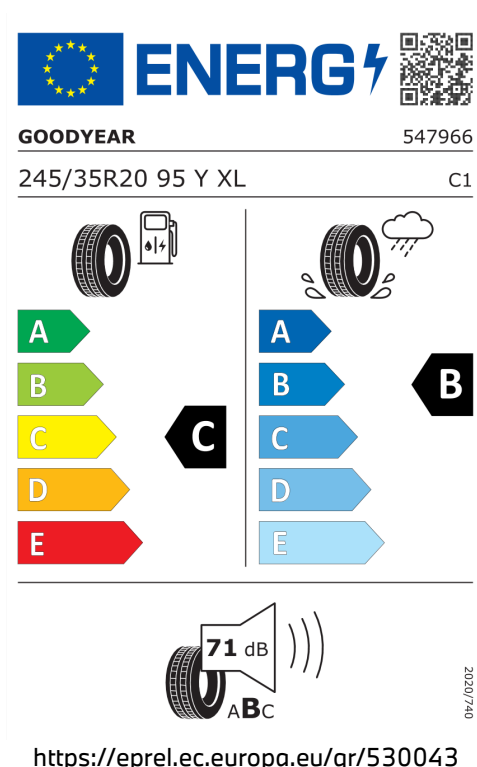

Spotřeba paliva

6,9 l/100 km

Šířka	2.137 mm	Objem nádrže	66 l
Výška	1.407 mm	Emisní norma	Euro 6d-ISC-FCM
Délka	5.082 mm	Počet válců	6
Počet míst	5	Zdvihový objem	2.993 cm ³
Provozní hmotnost	2.070 kg	Druh paliva	Diesel
Točivý moment	700 Nm	Převodovka	Automatická
Výkon	250 kW (340 k)	Emise NOx	34,3 g/km
Maximální rychlost	250 km/h	Pevné částice	1,18 mg/km

Emise hluku: Hodnoty naměřené v souladu s nařízením EHK OSN č. 51/EU č. 540/2014 jsou zaokrouhlené.

Veškeré uvedené ceny jsou cenami doporučenými.

NC AUTO, s r.o., Pardubice

BMW Autorizovaný Dealer

ŠTÍTKY PNEUMATIK.

Goodyear 530043

Pirelli 595227

Pirelli 595620

Goodyear 530041

PIRELLI 25962
245/35R20 95 Y XL C1

Labels: Fuel consumption: C, Wet grip: A, Rolling noise: 68 dB (ABC)

<https://eprel.ec.europa.eu/qr/595227>

2020/740