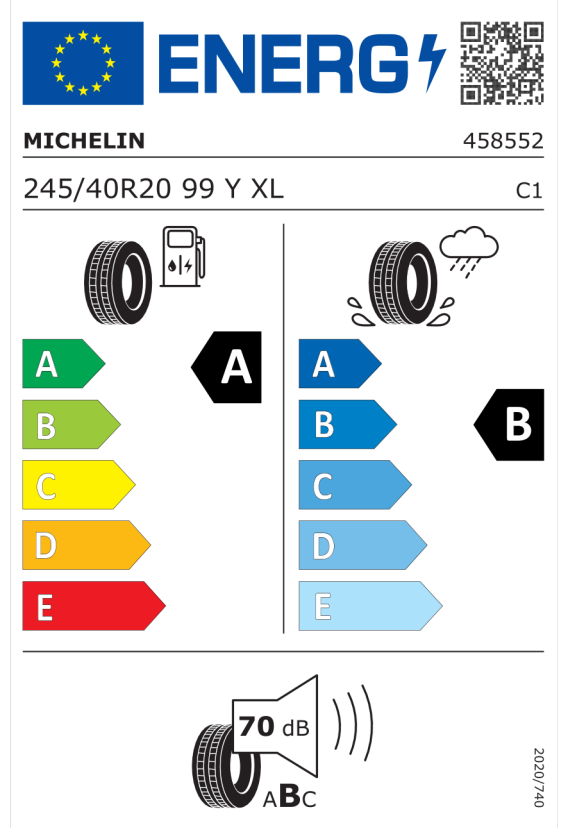

Nabídka
7460
Číslo nabídky 09.02.2024
Datum 23.02.2024
Platnost do

EU energetický štítek pneumatik

Pirelli 1269848

<https://eprel.ec.europa.eu/qr/1269848>

Michelin 991721

<https://eprel.ec.europa.eu/qr/991721>