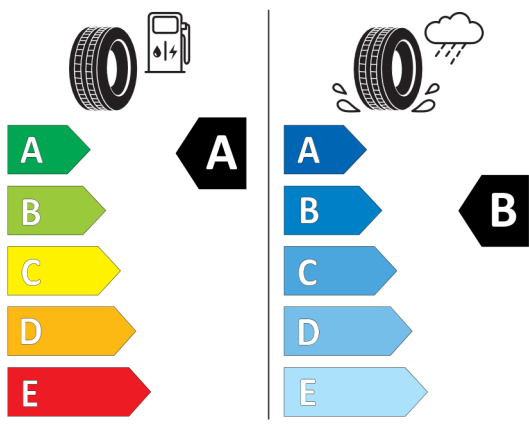

<https://eprel.ec.europa.eu/qr/659110>

Nabídka

Číslo nabídky
Datum
Platnost do

7460
09.02.2024
23.02.2024

Pirelli 596814

PIRELLI 39398

275/35R20 102 Y XL C1

2020/740