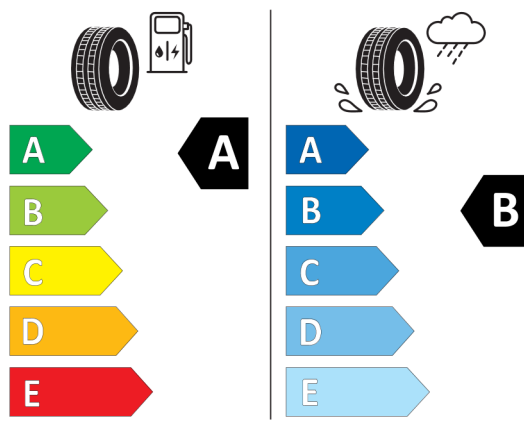

Continental 676656

Continental 0311784

275/35 R 20 102 Y XL C1

2020/740

<https://eprel.ec.europa.eu/qr/676656>