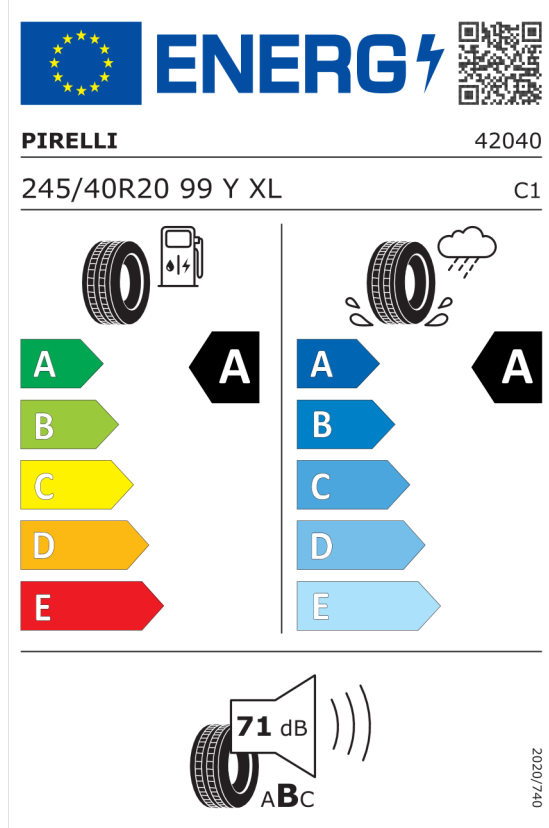

Nabídka
7460
Číslo nabídky 09.02.2024
Datum 23.02.2024
Platnost do

EU energetický štítek pneumatik

Pirelli 1269848

<https://eprel.ec.europa.eu/qr/1269848>

Michelin 991721

<https://eprel.ec.europa.eu/qr/991721>