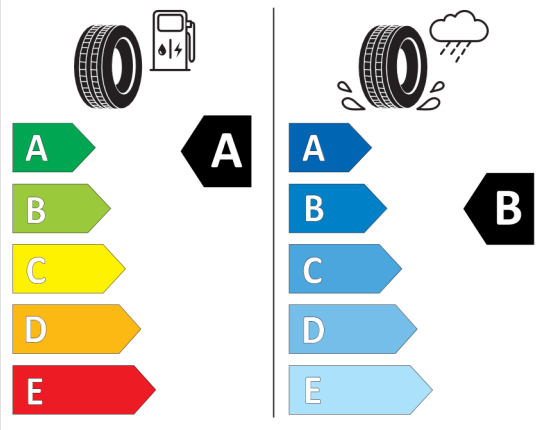

2020/740

<https://eprel.ec.europa.eu/qr/596241>

382544

BRIDGESTONE 9911

245/45 R18 100 Y XL C1