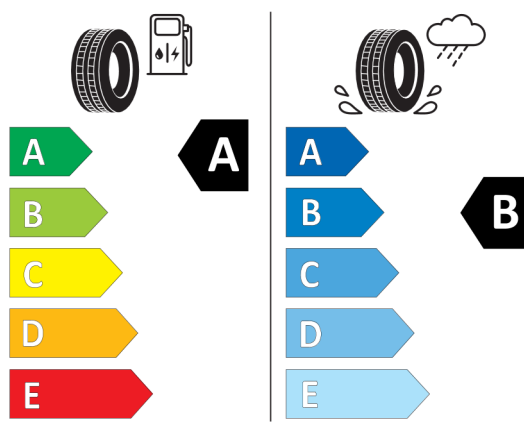

2020/740

<https://eprel.ec.europa.eu/qr/530042>

482889

Continental

0358488

245/45 R 18 100 Y XL

C1