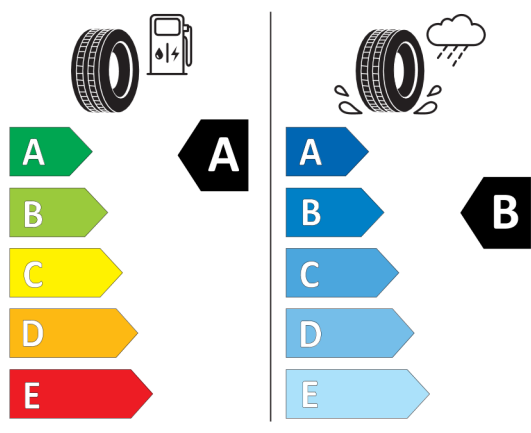

Nabídka

Číslo nabídky
Datum
Platnost do

560381
28.06.2022
12.07.2022

530042

GOODYEAR

547965

245/45R18 100 Y XL

C1