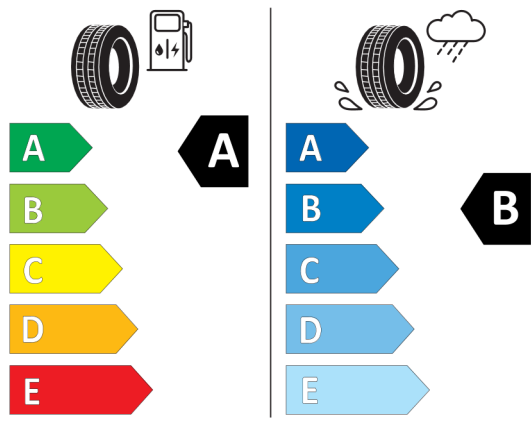

Nabídka
Číslo nabídky 560381
Datum 28.06.2022
Platnost do 12.07.2022

EU energetický štítek pneumatik

596241

PIRELLI 36203

245/45R18 100 Y XL C1