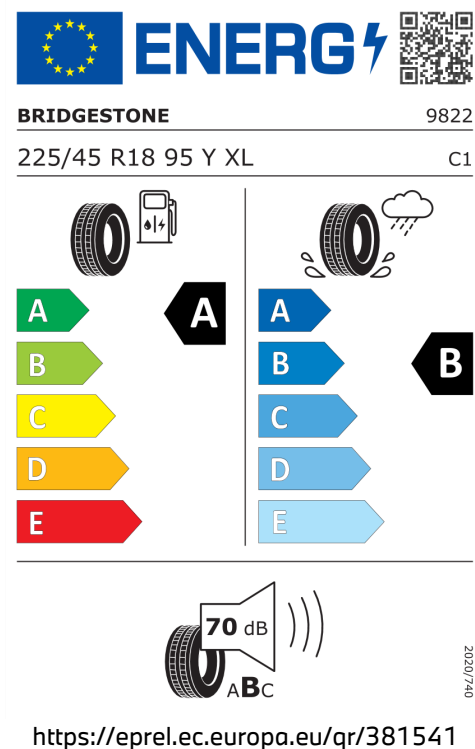

5 l/100 km

Šířka	2.068 mm	Emisní norma	EU6e-bis-FCM
Výška	1.440 mm	Počet válců	4
Délka	4.713 mm	Zdvihový objem	1.995 cm ³
Počet míst	5	Druh paliva	Diesel
Provozní hmotnost	1.670 kg	Převodovka	Automatická
Točivý moment	400 Nm	Emise NOx	21,2 mg/km
Výkon	140 kW (190 k)	Pevné částice	0,27 mg/km
Maximální rychlost	235 km/h	Hlučnost stojícího vozu v dB(a)/1/min*	72 dB (3000 1/min)
Objem nádrže	59 l	Hlučnost projíždějícího vozu dB(A)*	67 dB

Emise hluku: Hodnoty naměřené v souladu s nařízením EHK OSN č. 51/EU č. 540/2014 jsou zaokrouhlené.

Veškeré uvedené ceny jsou cenami doporučenými.

ŠTÍTKY PNEUMATIK.

Michelin 445666

Continental 483303

Bridgestone 381541

Pirelli 595906

ENERG

Continental 0311813
225/45 R 18 95 Y XL C1

A	A
B	B
C	C
D	D
E	E

72 dB **A****B****C**

2020/740

<https://eprel.ec.europa.eu/qr/483303>

ENERG