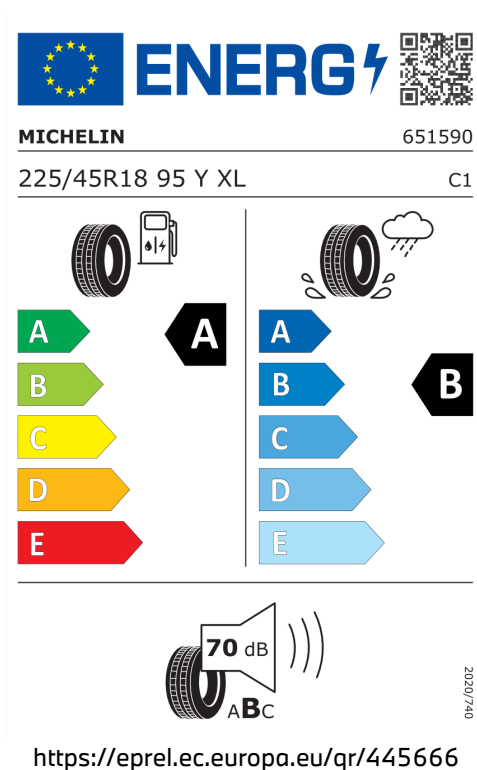

ŠTÍTKY PNEUMATIK.

Michelin 445666