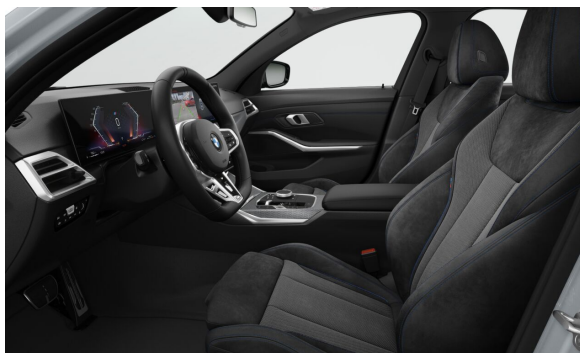

INTERIÉR.

		Cena včetně DPH CZK
FEPMI	Kombinace M PerformTex/látka	0,00
S04LN	Vnitní obložení interiéru Aluminium Rhombicle Anthrazit	0,00

PAKETY & VOLITELNÁ VÝBAVA.

		Cena včetně DPH CZK
S02PA	Bezpečnostní šrouby kol	0,00
S02VL	Variabilní sportovní řízení	0,00
S0320	Bez označení modelu	0,00
S0337	M sportovní paket	117.052,00
	S0481 Sportovní sedadla řidiče a spolujezdce	0,00
	S0704 M sportovní podvozek	0,00
	S0710 M sportovní kožený volant	0,00
	S0715 M aerodynamický paket	0,00
	S0775 BMW Individual čalounění stropu v barvě antracitu	0,00
S0491	Nastavení šířky opěradla sedadla řidiče	0,00
S07LG	Paket Comfort	47.424,00
	S0316 Automatické ovládní dveří zavazadlového prostoru	0,00
	S0322 Komfortní přístupový systém	0,00
	S0488 Elektricky nastavitelná bederní opěrka	0,00