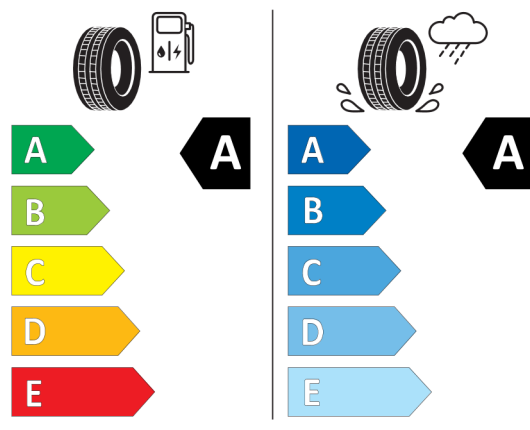

Hankook 654925

Hankook

1025167

205/60R17 97 W XL

C1

2020/740

<https://eprel.ec.europa.eu/qr/654925>

Nabídka